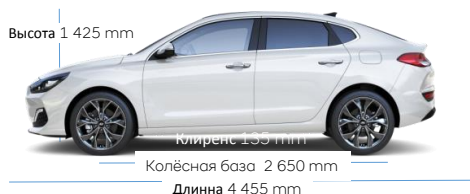

Динамика	Hatchback	Wagon	Hatchback	Wagon	Hatchback	Wagon
0 → 100 км/ч, с	12,2	11,3	11,2	11,5	10,6	10,9
Максимальная скорость км/ч	186	188	190	188	200	198
WLTP комбинированный CO2 г/км	118	116	119	117	124	124
WLTP комбинированный расход	4,5	4,5	4,6	4,6	4,9	4,9

Масса и размеры

Hatchback	1.4 MPI 100 лс 6-ступенчатый мануал	1.0 T-GDi 120 лс 6-ступенчатый мануал	1.4 T-GDi 140 лс 6-ступенчатый мануал	1.4 T-GDi 140 лс 7-DCT	1.6 CRDi 95/110 лс 6-ступенчатый мануал	1.6 CRDi 110/136 лс 7-DCT
Собственная масса (мин - макс)	1169-1316 кг	1194-1342 кг	1204-1352 кг	1240-1388 кг	1263-1411 кг	1293-1441 кг
Полная масса	1760 кг	1800 кг	1820 кг	1850 кг	1860 кг	1900 кг
Вес прицепа без тормозов	600 кг	600 кг	600 кг	600 кг	650 кг	650 кг
Вес прицепа с тормозами	1200 кг	1200 кг	1400 кг	1400 кг	1500 кг	1500 кг

Fastback	1.0 T-GDi 120 hv 6-ступенчатый мануал	1.4 T-GDi 140 hv 6-ступенчатый мануал	1.4 T-GDi 140 hv 7-DCT
Собственная масса (мин - макс)	1242-1385 кг	1255-1409 кг	1287-1439 кг
Полная масса	1820 кг	1840 кг	1860 кг
Вес прицепа без тормозов	600 кг	600 кг	600 кг
Вес прицепа с тормозами	1200 кг	1400 кг	1400 кг

Wagon	1.4 MPI 100 лс 6-ступенчатый мануал	1.0 T-GDi 120 лс 6-ступенчатый мануал	1.4 T-GDi 140 лс 6-ступенчатый мануал	1.4 T-GDi 140 лс 7-DCT	1.6 CRDi 110 лс 6-ступенчатый мануал	1.6 CRDi 110/136 лс 7-DCT
Собственная масса (мин - макс)	1210-1372 кг	1245-1408 кг	1262-1425 кг	1294-1457 кг	1310-1473 кг	1340-1503 кг
Полная масса	1800 кг	1840 кг	1850 кг	1880 кг	1900 кг	1940 кг
Вес прицепа без тормозов	600 кг	600 кг	600 кг	600 кг	650 кг	650 кг
Вес прицепа с тормозами	1200 кг	1200 кг	1400 кг	1400 кг	1500 кг	1500 кг

Нагрузка на крышу	80 кг
Радиус разворота	5,3 м
Размер топливного бака	50 л

Fastback

Вместимость багажного отделения 365 - 1301 л

Вместимость багажного отделения 450 - 1351 л

Вместимость багажного отделения 602 - 1650 л